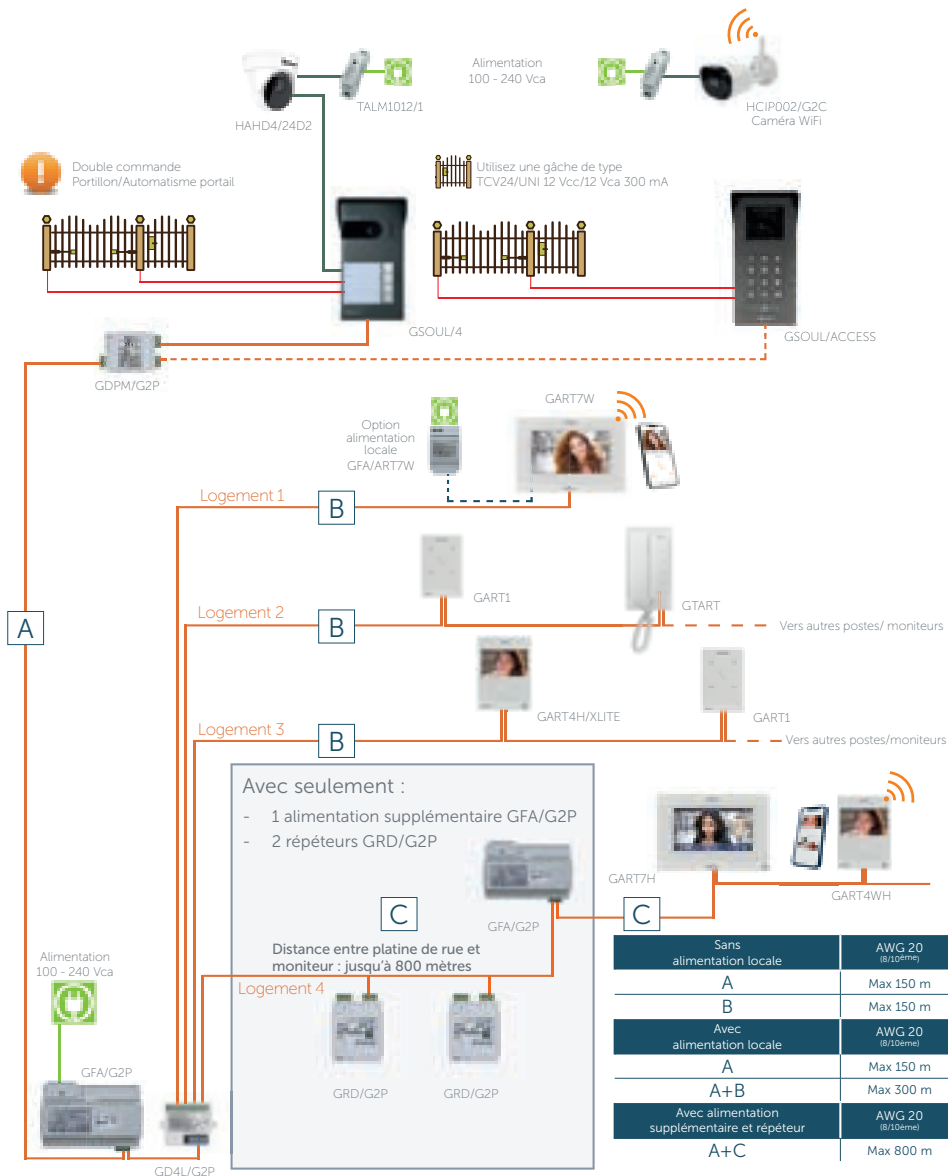

* Pour des distances supérieures à 300 mètres et jusqu'à 800 mètres, consultez le schéma page 20

Sur tous
les modèles

Commande de deux portes 
Fonction ne pas déranger 
Commande d'éclairage** 

Ouverture automatique 
Sélection de mélodies 
Intercommunication 

Pilotage Caméras*** 
Analogiques et WiFi
Appel palier 

**Module relais non fourni dans les kits

***Caméras non fournies dans les kits

Schéma 4 appels

BUS 2 fils
G2+
non Polarisés

Application 4 logements

- Jusqu'à 4 platines de rue de 1 à 4 appels
- 1 caméra de vidéoprotection par platine
- Jusqu'à 4 moniteurs par logement

Schémas Kits

BUS 2 fils
G2+
non Polarisés

Kits SOUL et SOUL ACCESS avec moniteur 4,3" et 7", extensibles et évolutifs vers une installation WiFi :

Kits SOUL et SOUL ACCESS connectés WiFi moniteurs 4,3" et 7" extensibles :

Kits SOUL AUDIO avec poste mains-libres ou à combiné, extensibles :

Accessoires communs

Caméras WiFi compatibles avec application G2CALL+

Caméras WiFi intérieure ou extérieure avec alimentation

- **Intérieure** : mobile avec tracking , 2 voies de communication audio auto pan : 0° - 355°; Tilt : 95°, détection, tracking, support carte SD, interface micro USB - Dim : (L) 113 x (H) 81 x (P) 81 mm
- **Tubulaire extérieur** : Vue à 102° avec 2 voies de communication audio Dim : (L) 65 x (H) 65 x (P) 190 mm