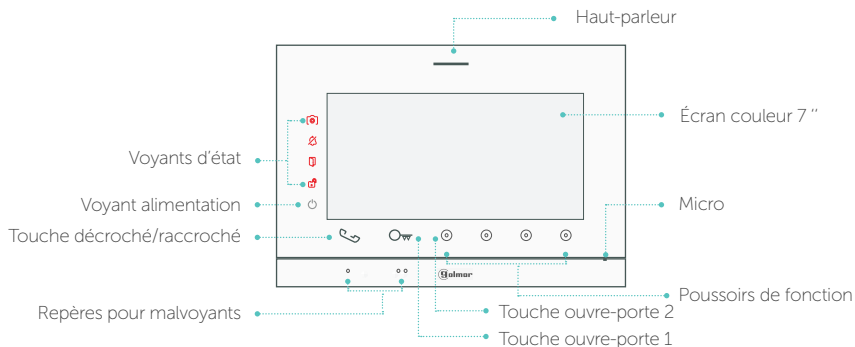

Mains-libres avec écran de **4.3"**

LES MONITEURS DES KITS ART4

- Commande d'ouverture de 2 portes sans câblage ni relais supplémentaire
- Visualisation des images provenant des platines de rue et/ou des caméras de vidéoprotection
- Réglage du volume d'appel avec exclusion et indicateur
- Réglage du moniteur : volume, luminosité, contraste et couleur
- Fonction cabinet médical (ouv. automatique)
- Appel palier et intercommunication
- Ajout de sonnerie supplémentaire
- Commande de dispositifs* (éclairage, automatisme ...)
- Modèle avec boucle magnétique
- Option moniteur en finition noire
- Option moniteur avec combiné

LES MONITEURS DES KITS ART7

- Commande d'ouverture de 2 portes sans câblage ni relais supplémentaire
- Visualisation des images provenant des platines de rue et/ou des caméras de vidéoprotection
- Exclusion d'appel avec indicateur lumineux
- Fonction cabinet médical (ouverture automatique)
- Appel palier et intercommunication
- Ajout de sonnerie supplémentaire
- Commande de dispositifs* (éclairage, automatisme ...)
- **Modèle avec boucle magnétique et mémoire d'images/vidéos** (carte micro SD non fournie)

* Nécessite les modules GSAR/G2P et GSAR1224

Moniteurs ART connectés

LES MONITEURS DES KITS CONNECTÉS 4.3" ET 7"

- Gestion des appels à distance quel que soit l'endroit où l'on se trouve
- Réception des appels sur le moniteur ou sur un smartphone/tablette
- Visualisation des images provenant des platines de rue et/ou des caméras de vidéoprotection
- Commande d'ouverture de 2 portes sans câblage ni relais supplémentaire y compris en appel transféré
- Exclusion d'appel avec indicateur lumineux
- Fonction cabinet médical (ouverture automatique)
- Appel palier et intercommunication
- Ajout de sonnerie supplémentaire
- Commande de dispositifs (éclairage, automatisme ...)