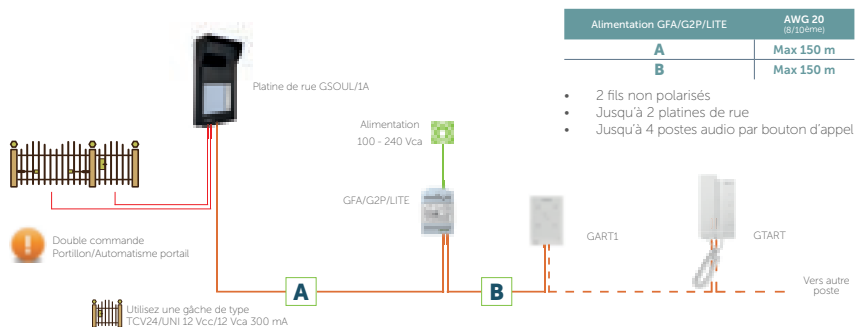

Pilotage Caméras*** 
Analogiques et WiFi
Appel palier 

**Module relais non fourni dans les kits

***Caméras non fournies dans les kits

Schéma 4 appels

BUS 2 fils
G2+
non Polarisés

Application 4 logements

- Jusqu'à 4 platines de rue de 1 à 4 appels
- 1 caméra de vidéoprotection par platine
- Jusqu'à 4 moniteurs par logement

Schémas Kits

BUS 2 fils
G2+
non Polarisés

Kits SOUL et SOUL ACCESS avec moniteur 4,3" et 7", extensibles et évolutifs vers une installation WiFi :

Kits SOUL et SOUL ACCESS connectés WiFi moniteurs 4,3" et 7" extensibles :

Kits SOUL AUDIO avec poste mains-libres ou à combiné, extensibles :

Accessoires communs

Caméras WiFi compatibles avec application G2CALL+

Caméras WiFi intérieure ou extérieure avec alimentation

- **Intérieure** : mobile avec tracking , 2 voies de communication audio auto pan : 0° - 355°; Tilt : 95°, détection, tracking, support carte SD, interface micro USB - Dim : (L) 113 x (H) 81 x (P) 81 mm
- **Tubulaire extérieur** : Vue à 102° avec 2 voies de communication audio Dim : (L) 65 x (H) 65 x (P) 190 mm