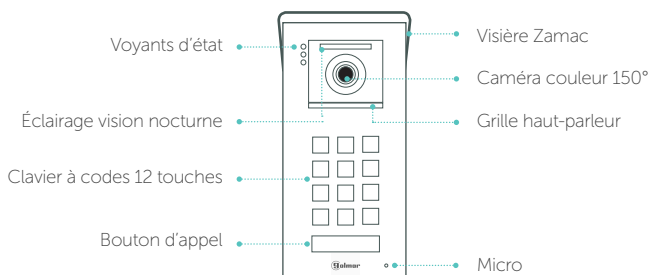

Format sous forme
de carte Tag

Platine de rue vidéo SOUL ACCESS

**Pose en saillie avec visière anti-pluie
et clavier à codes**

 IK07 /  IP54

- Caméra couleur grand angle 150°
- Contrôle d'accès par clavier à code 12 touches
- 40 codes programmables par le clavier ou le moniteur 7" WiFi affectables au relais 1 ou 2
- Possibilité de codes d'ouverture invités temporaires
- Informations lumineuses et sonores
- Technologie BUS 2 fils non polarisés
- Commandes 1 contact sec (portail) et 1 contact alimenté 12 Vcc (portillon)
- Haut-parleur protégé
- Micro haute sensibilité
- Pose en saillie