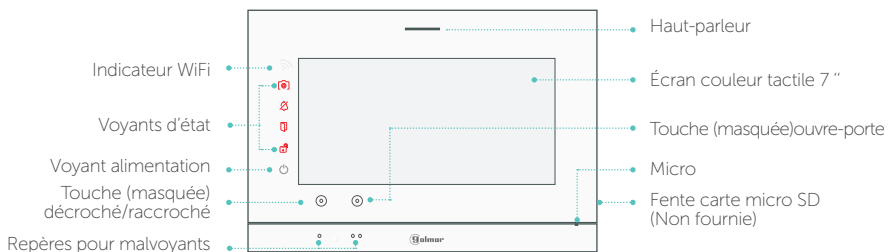

LE MONITEUR DU KIT CONNECTÉ ART4WH ACCESS

- Mémoire d'images et vidéos (carte micro SD non fournie)
- Boucle magnétique pour les malentendants appareillés

MONITEUR WiFi G ART 7 W