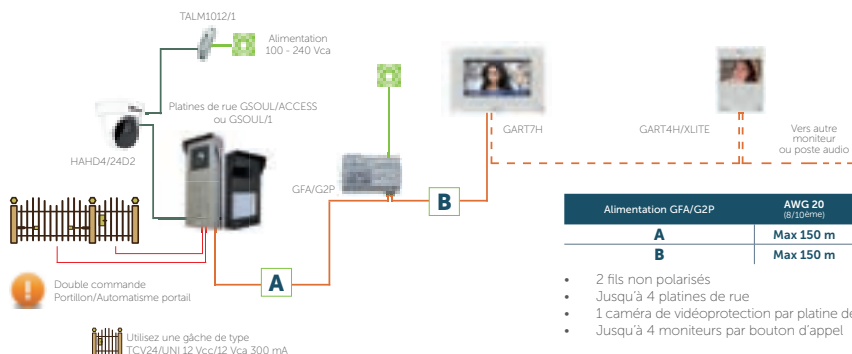

Pilotage Caméras*** 
Analogiques et WiFi
Appel palier 

**Module relais non fourni dans les kits

***Caméras non fournies dans les kits

Schéma 4 appels

BUS 2 fils
G2+
non Polarisés

Application 4 logements

- Jusqu'à 4 platines de rue de 1 à 4 appels
- 1 caméra de vidéoprotection par platine
- Jusqu'à 4 moniteurs par logement

Schémas Kits

BUS 2 fils
G2+
non Polarisés

Kits SOUL et SOUL ACCESS avec moniteur 4,3" et 7", extensibles et évolutifs vers une installation WiFi :

Kits SOUL et SOUL ACCESS connectés WiFi moniteurs 4,3" et 7" extensibles :