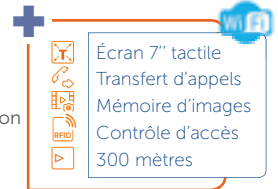

Kits 1 et 2 appels avec moniteur 7" WiFi à mémoire d'images

- 1 platine de rue en Zamac à 1 ou 2 boutons
- 1 visière
- 1 ou 2 moniteurs mains-libres G ART 7 W
- 1 répartiteur de BUS 4 directions (sauf GS 5110)
- 5 badges utilisateurs et 2 badges de configuration
- 2 cartes Tag RFID 125 Khz
- 1 alimentation (rail DIN)

Écran 7" tactile
Transfert d'appels
Mémoire d'images
Contrôle d'accès
300 mètres

G S 5110/ART7W | Kit vidéo 1 appel avec moniteur 7" WiFi

G S 5220/ART7W | Kit vidéo 2 appels avec moniteur 7" WiFi