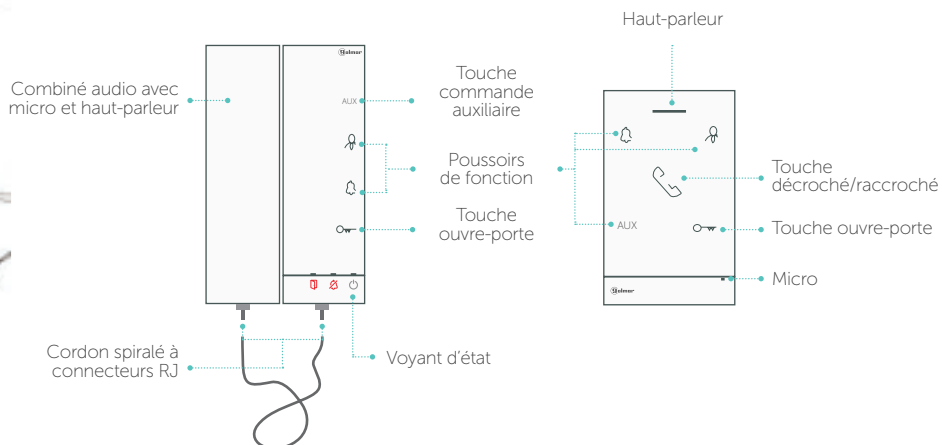

Postes audio **ART**

LES POSTES DES KITS AUDIO MAINS-LIBRES OU À COMBINÉ

- Mise en œuvre murale en saillie
- Commande d'ouverture de 2 portes sans câblage ni relais supplémentaire
- Réglage et extinction de la sonnerie d'appel
- Réglage du volume audio
- Appel électronique avec sonnerie différenciée
- Fonction cabinet médical (ouverture automatique)
- Intercommunication et appel palier
- Connecteurs RJ (modèle à combiné)