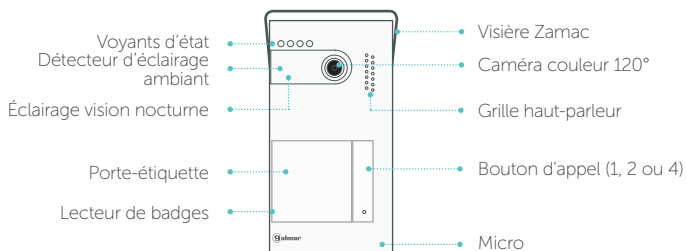

Platine de rue SOUL

Pose en saillie avec visière anti-pluie

MODÈLES AUDIO ET VIDÉO

- Technologie BUS 2 fils non polarisés
- Commandes 1 contact sec (portail) et 1 contact alimenté 12 Vcc (portillon)
- Haut-parleur protégé
- Micro haute sensibilité
- Bouton en aluminium brossé
- Porte-nom rétroéclairé
- Pose en saillie

MODÈLES VIDÉO

- Informations lumineuses et sonores
- Caméra couleur grand angle 120°
- Contrôle d'accès par badges ou cartes Tag RFID 125 kHz (sauf version LITE)
- Disponibles jusqu'à 4 boutons