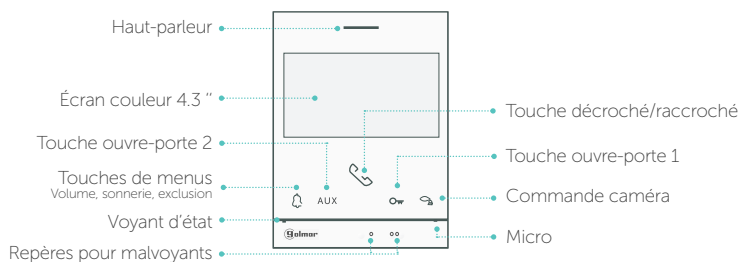

Moniteur ART 4

Mains-libres avec écran de **4.3"**

LES MONITEURS DES KITS ART4

- Commande d'ouverture de 2 portes sans câblage ni relais supplémentaire
- Visualisation des images provenant des platines de rue et/ou des caméras de vidéoprotection
- Réglage du volume d'appel avec exclusion et indicateur
- Réglage du moniteur : volume, luminosité, contraste et couleur
- Fonction cabinet médical (ouv. automatique)
- Appel palier et intercommunication
- Ajout de sonnerie supplémentaire
- Commande de dispositifs* (éclairage, automatisme ...)
- Modèle avec boucle magnétique
- Option moniteur en finition noire
- Option moniteur avec combiné

* Nécessite les modules GSAR/G2P et GSAR1224