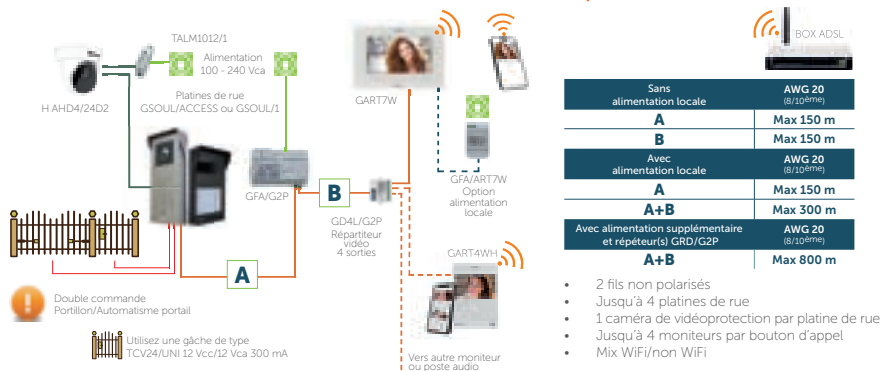

Schémas Kits

BUS 2 fils
G2+
non Polarisés

Kits SOUL et SOUL ACCESS avec moniteur 4,3" et 7", extensibles et évolutifs vers une installation WiFi :

Kits SOUL et SOUL ACCESS connectés WiFi moniteurs 4,3" et 7" extensibles :

Kits SOUL AUDIO avec poste mains-libres ou à combiné, extensibles :

Accessoires communs

Caméras WiFi compatibles avec application G2CALL+

Caméras WiFi intérieure ou extérieure avec alimentation

- **Intérieure** : mobile avec tracking , 2 voies de communication audio auto pan : 0° - 355°; Tilt : 95°, détection, tracking, support carte SD, interface micro USB - Dim : (L) 113 x (H) 81 x (P) 81 mm
- **Tubulaire extérieur** : Vue à 102° avec 2 voies de communication audio Dim : (L) 65 x (H) 65 x (P) 190 mm